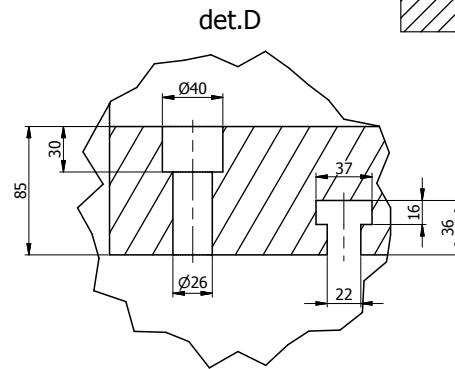

11	12	13	14
Rew.	Opis	Data	Zmienił

Projektował	Sprawdził	Zatwierdził	Kod
K. Rytlewski		M. Łoboda	
Kredyt			
Index	25.11.2016	Wymiary montażowe	
	Data		
<b>domax</b>		Prasa mimośrodowa załącznik nr 3	
DOMAX Sp. z o.o.		PM-W-00	
			Arkusze
			1/1
			Revizja