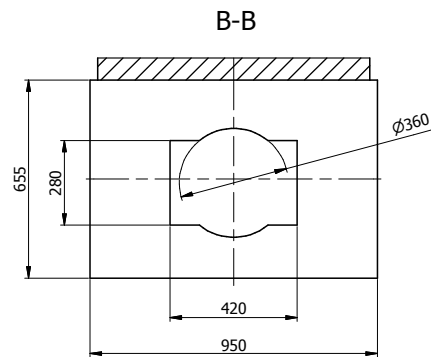

11	12	13	14
Rew.	Opis	Data	Zmienił

Projektował	Sprawdził	Zatwierdził	Kod
K. Rytlewski		M. Łoboda	
Kredyt			
Index	25.11.2016	Wymiary montażowe	
	Data		
<b>domax</b>		Prasa mimośrodowa załącznik nr 3	
DOMAX Sp. z o.o.		PM-W-00	
			Arkusze
			1/1
			Revizja