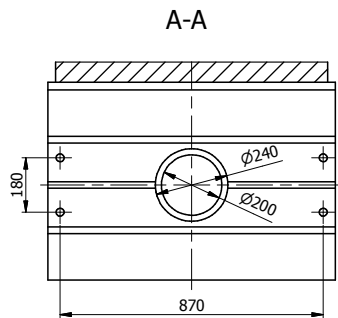

11	12	13	14
Rew.	Opis	Data	Zmienił

Projektował	Sprawdził	Zatwierdził	Kod
K. Rytlewski		M. Łoboda	
Kredyt			
Index	25.11.2016	Wymiary montażowe	
	Data		
<b>domax</b>		Prasa mimośrodowa załącznik nr 3	
DOMAX Sp. z o.o.		PM-W-00	
			Arkusze
			1/1
			Revizja