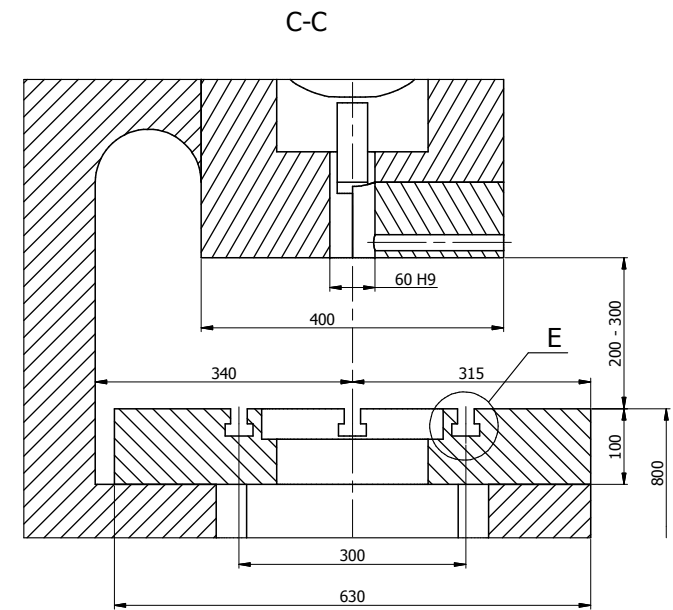

11	12	13	14
Rew.	Opis	Data	Zmienił

Projektował	Sprawdził	Zatwierdził	Kod
K. Rytlewski		M. Łoboda	
Kredyt			
Index	25.11.2016	Wymiary montażowe	
	Data		
<b>domax</b>		Prasa mimośrodowa załącznik nr 3	
DOMAX Sp. z o.o.		PM-W-00	
			Arkusze
			1/1
			Revizja