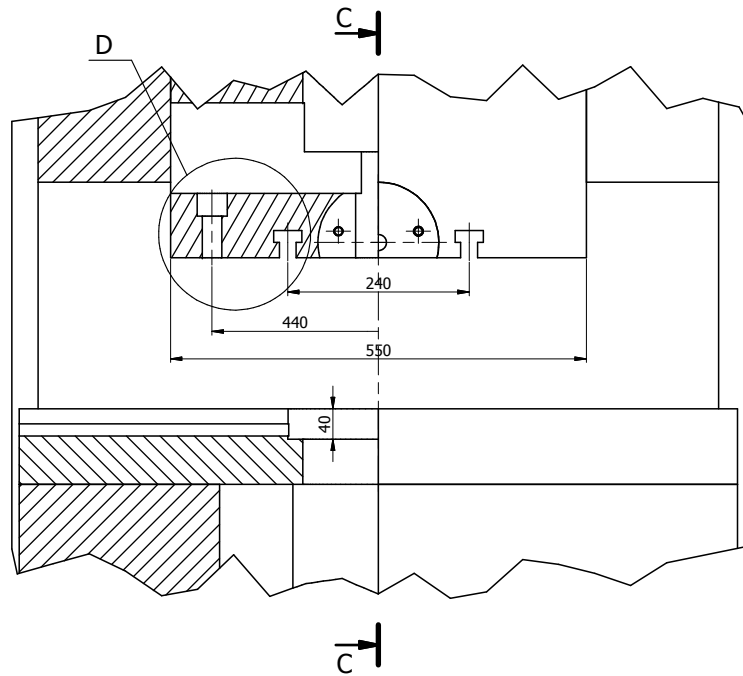

11	12	13	14
Rew.	Opis	Data	Zmienił

Projektował	Sprawdził	Zatwierdził	Kod
K. Rytlewski		M. Łoboda	
Kredyt			
Index	25.11.2016	Wymiary montażowe	
	Data		
<b>domax</b>		Prasa mimośrodowa załącznik nr 3	
DOMAX Sp. z o.o.		PM-W-00	
			Arkusze
			1/1
			Revizja