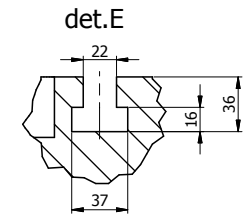

11	12	13	14
Rew.	Opis	Data	Zmienił

Projektował	Sprawdził	Zatwierdził	Kod
K. Rytlewski		M. Łoboda	
Kredyt			
Index	25.11.2016	Wymiary montażowe	
	Data		
<b>domax</b>		Prasa mimośrodowa załącznik nr 3	
DOMAX Sp. z o.o.		PM-W-00	
			Arkusze
			1/1
			Revizja